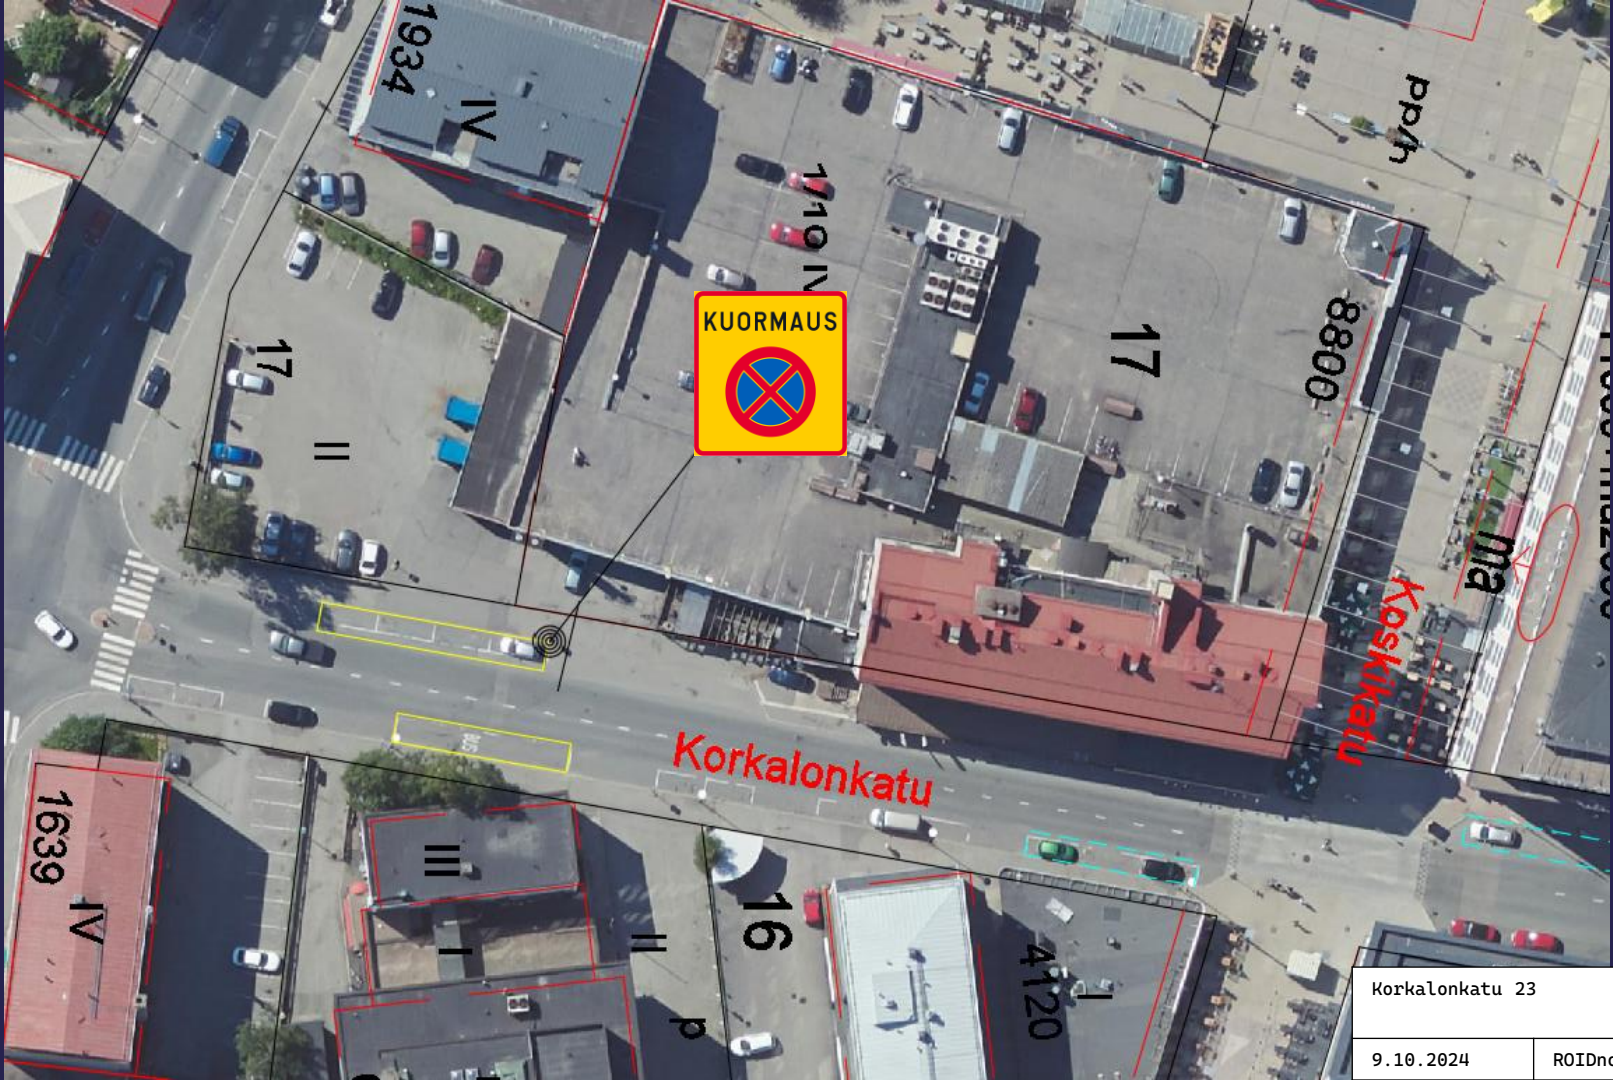

Korkkalonkatu 32

9.10.2024

ROIDno-2024-3913

KUORMAUS

P

8 - 18  
(8 - 16)

Lippuautomaatti

Valtakatu 35	
9.10.2024	ROIDno-2024-3913

Korkalonkatu 23	
9.10.2024	ROIDno-2024-3913

Poromiehentie 2

9.10.2024

ROIDno-2024-3913

KUORMAUS

Maakuntakatu 25

9.10.2024

ROIDno-2024-3913