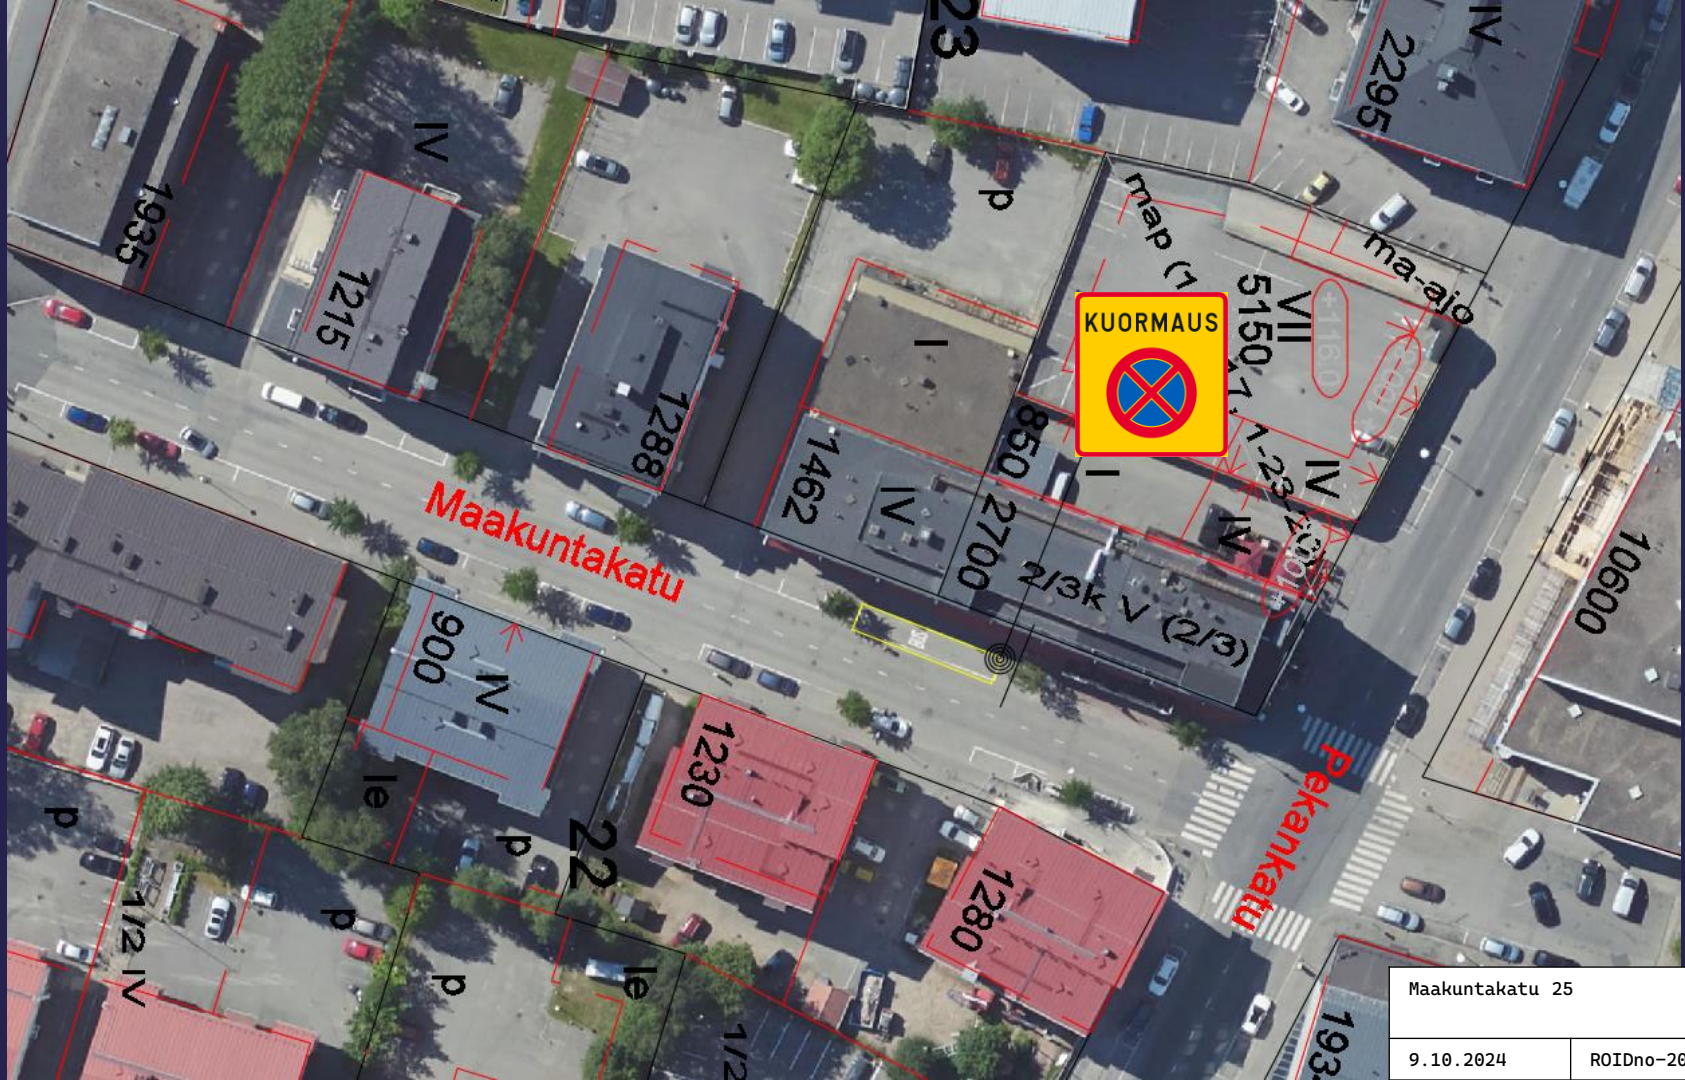

Korkkalonkatu 32

9.10.2024

ROIDno-2024-3913

KUORMAUS

P

8 - 18  
(8 - 16)

Lippuautomaatti

Valtakatu 35	
9.10.2024	ROIDno-2024-3913

Korkalonkatu 23	
9.10.2024	ROIDno-2024-3913

Poromiehentie 2

9.10.2024

ROIDno-2024-3913

KUORMAUS

Maakuntakatu 25

9.10.2024

ROIDno-2024-3913